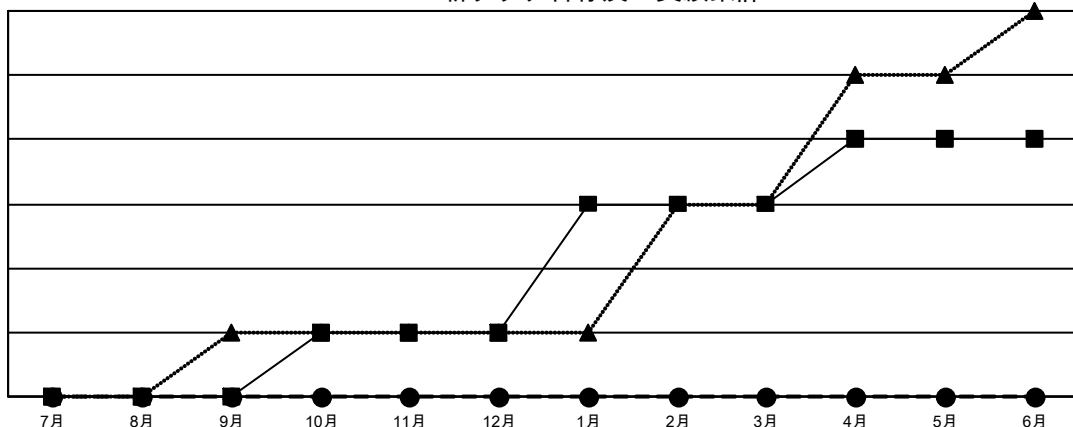

GAT MONTHLY MEMBERSHIP PROGRESS REPORT

Results as of: 12/31/2020

Multiple District 330

LOCATION: JAPAN

クラブ			
結果：2020-2021			
四半期	新クラブ目標	新クラブ	解散クラブ
7月/8月/9月	0	0	2
10月/11月/12月	1	0	5
1月/2月/3月	2	0	0
4月/5月/6月	1	0	0

名			
結果：2020-2021			
四半期	会員純増目標	会員増強実績	退会者(転籍を含む)実際
7月/8月/9月	410	225	309
10月/11月/12月	210	138	270
1月/2月/3月	230	0	0
4月/5月/6月	251	0	0

新クラブ目標及び実績累計

会員目標及び実績累計

解散クラブ: 7	165 CLUBS OF 430 一名以上の新会員を登録	男女別
退会者		男性 9,056 (78.05%)
物故会員 56		女性 2,547 (21.95%)
クラブ解散 14	会員累計データを見るには、 ここをクリック	世帯主/家族会員合計 3,515
その他 509		国際会費半額の家族会員 2,091
合計 579		