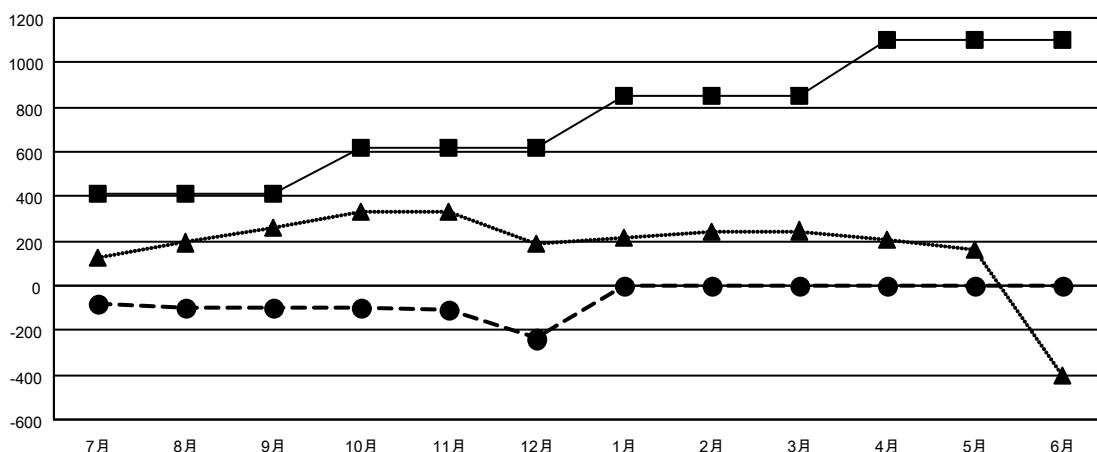

GAT MONTHLY MEMBERSHIP PROGRESS REPORT

Results as of: 12/31/2020

Multiple District 330

LOCATION: JAPAN

クラブ			
結果：2020-2021			
四半期	新クラブ目標	新クラブ	解散クラブ
7月/8月/9月	0	0	2
10月/11月/12月	1	0	5
1月/2月/3月	2	0	0
4月/5月/6月	1	0	0

名			
結果：2020-2021			
四半期	会員純増目標	会員増強実績	退会者(転籍を含む)実際
7月/8月/9月	410	225	309
10月/11月/12月	210	138	270
1月/2月/3月	230	0	0
4月/5月/6月	251	0	0

新クラブ目標及び実績累計

会員目標及び実績累計

解散クラブ: 7	165 CLUBS OF 430 一名以上の新会員を登録	男女別
退会者		男性 9,056 (78.05%)
物故会員 56		女性 2,547 (21.95%)
クラブ解散 14	会員累計データを見るには、 ここをクリック	世帯主/家族会員合計 3,515
その他 509		国際会費半額の家族会員 2,091
合計 579		